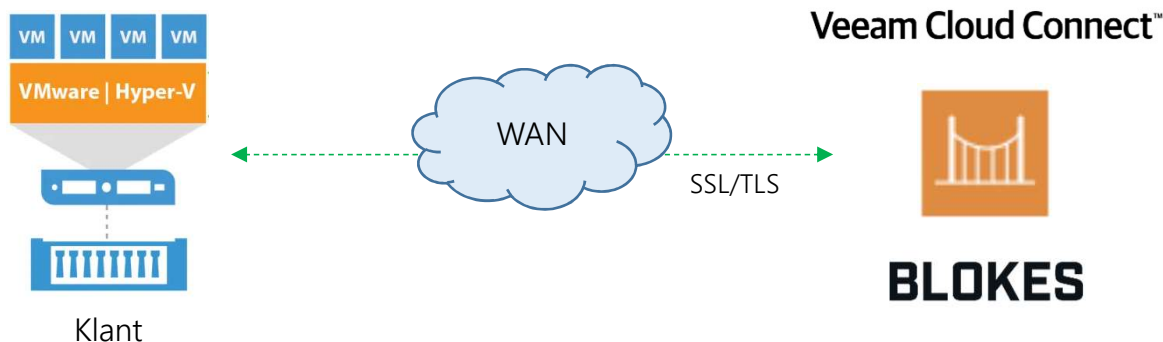

Veeam backup & replication en Veeam Cloud Connect zijn geschikt voor VMware, HyperV, fysieke servers en Microsoft 365. Door deze combinatie te in te richten zijn er drie versies van de data beschikbaar, op twee verschillende media waarvan één op een externe locatie. Hiermee wordt voldaan aan de "gouden" 3-2-1- backup regel.

- Automatisch externe kopie van de backup.
- 3-2-1 Backup Strategie
- VMware, HyperV, fysieke servers, M365.
- BLOKES datacenter te Alblasterdam.
- Installatie, monitoring en beheer door BLOKES.
- Dagelijkse rapportage.
- Veilig: versleuteld, SSL/TLS, Multi Tenant.
- Flexibel: per maand opzegbaar.
- Flexibel, per dag aanpasbaar.
- Kosten per (virtuele) server per maand.
- Kosten per TB per maand.

BLOKES is Veeam Cloud Provider en ondersteunt uw organisatie bij het ontwerp, de installatie en het beheer van de Veeam Cloud Connect backup oplossing. Veeam is technisch marktleider op het gebied van backup en replicatieoplossingen en biedt de perfecte oplossing voor het beschermen van data tegen verlies als gevolg van storingen, cyber criminaliteit of calamiteiten.

Interesse in de mogelijkheden, de technologie en de kosten, neem dan contact met ons op voor een intake en een vrijblijvend advies.

BLOKES
Ter Steeghe Ring 59
3331 LX ZWIJNDRECHT

www.blokes.org
088 - 1200 900
info@blokes.org